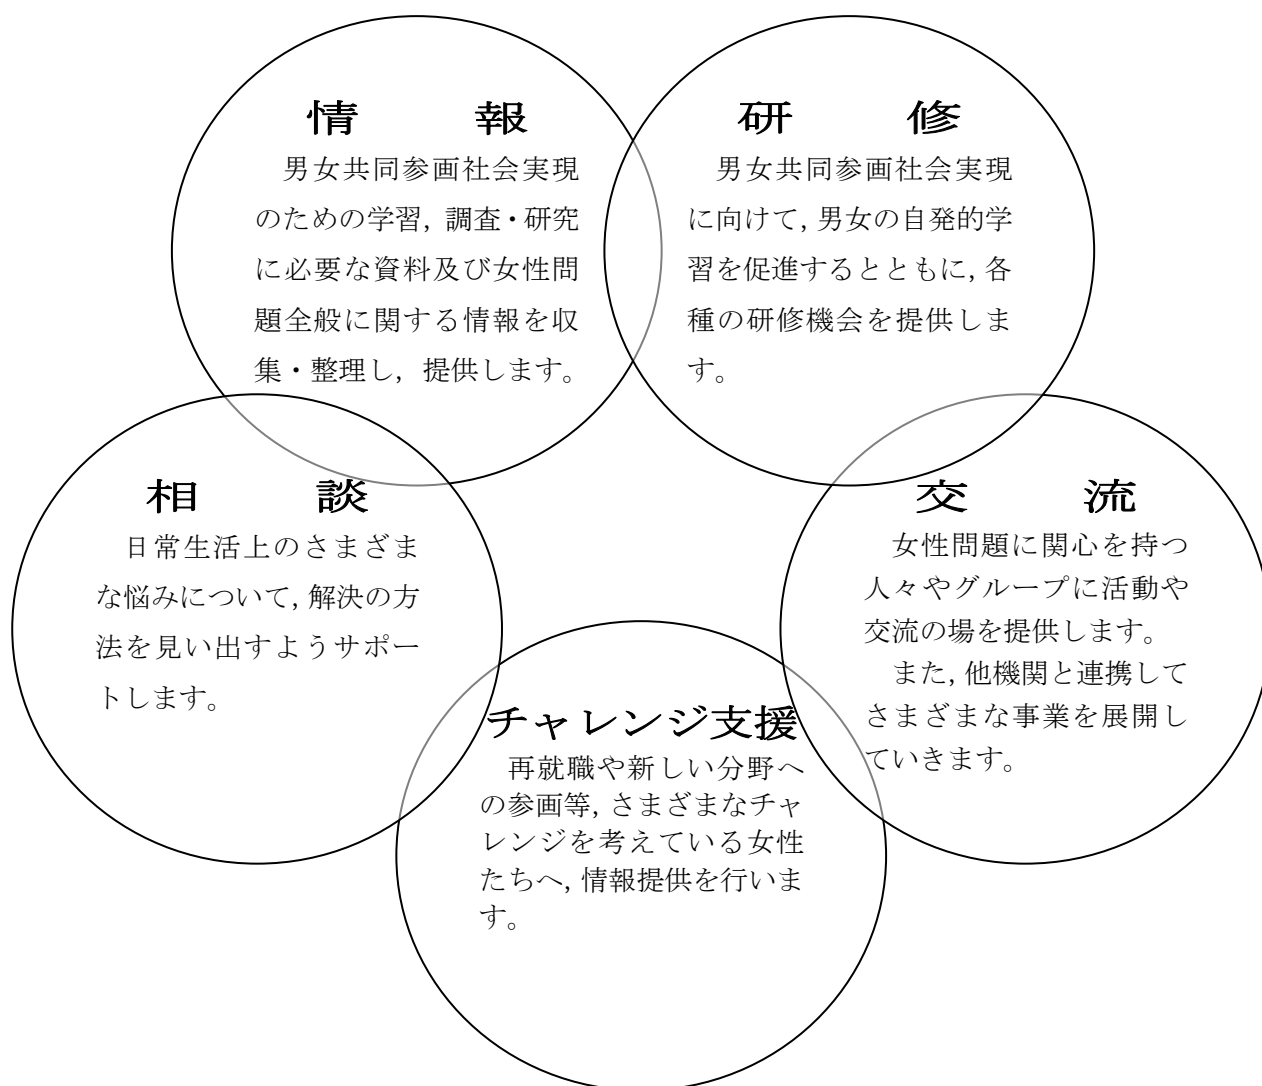

# 1 目 的

エソール広島（広島県女性総合センター）は、女性も男性も一人の人間としての尊厳が保障され、安心して生き生きと暮らすことのできる地域社会づくりを目指して、女性の自立と社会参画を促進し、県民福祉の向上と明日の広島県づくりを目的として設置されました。

エソール広島では、5つの分野で事業を実施しています。

## 男女共同参画推進 21 世紀基金（自主事業）

平成 11 年度に男女共同参画社会の実現を望む民間人の寄附金を基に創設されたもので、当財団の自主財源として男女共同参画社会の推進に資する事業を行っています。