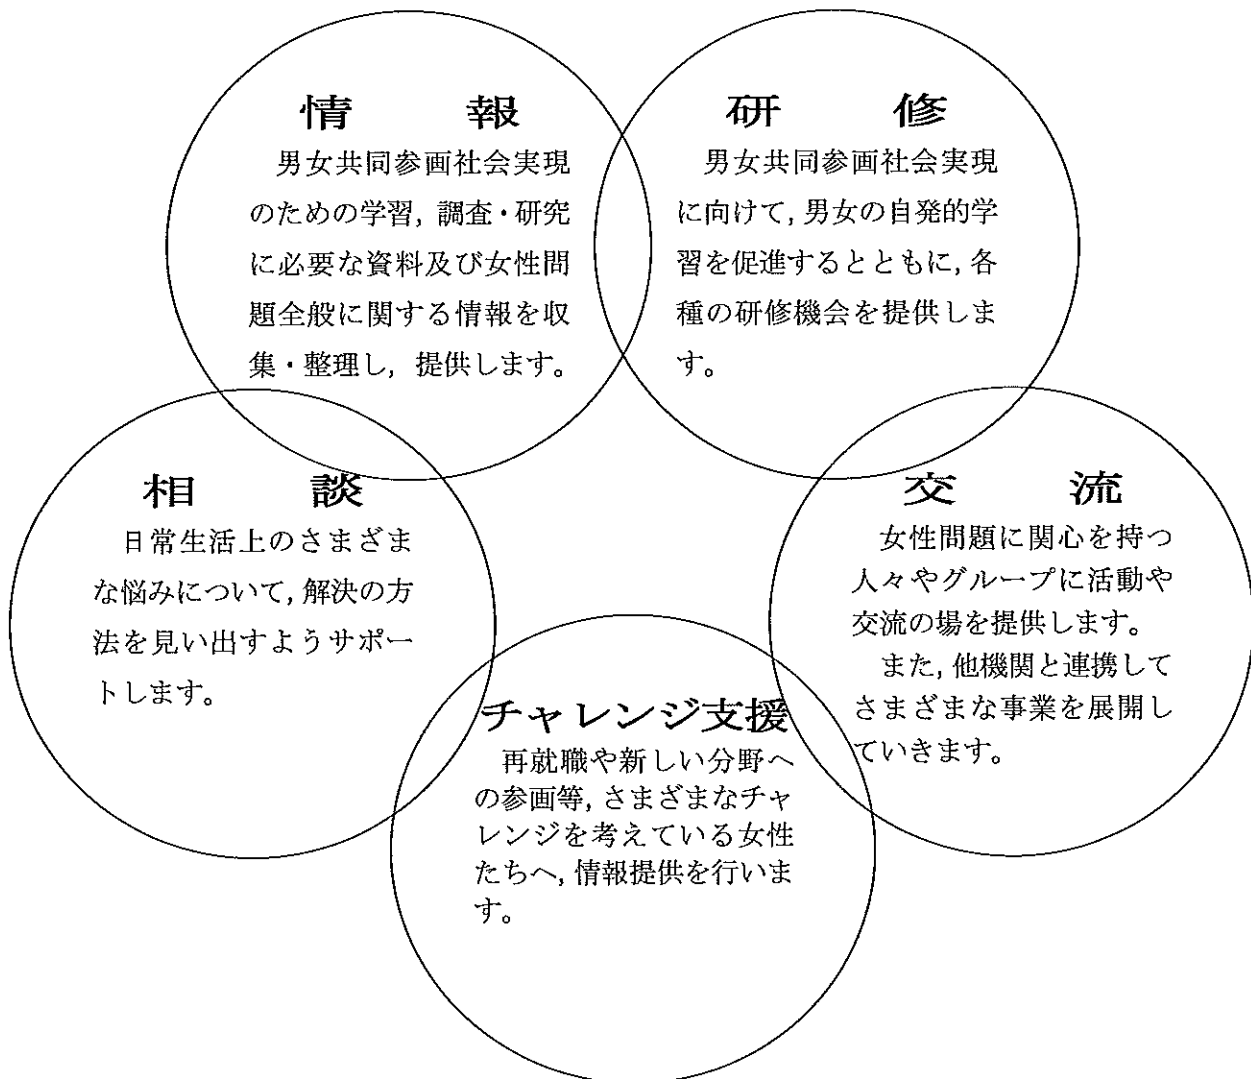

1 目 的

エソール広島（広島県女性総合センター）は、女性も男性も一人の人間としての尊厳が保障され、安心して生き生きと暮らすことのできる地域社会づくりを目指して、女性の自立と社会参画を促進し、県民福祉の向上と明日の広島県づくりを目的として設置されました。

エソール広島では、5つの分野で事業を実施しています。

男女共同参画推進21世紀基金（自主事業）

平成11年度に男女共同参画社会の実現を望む民間人の寄附金を基に創設されたもので、当財団の自主財源として男女共同参画社会の推進に資する事業を行っています。